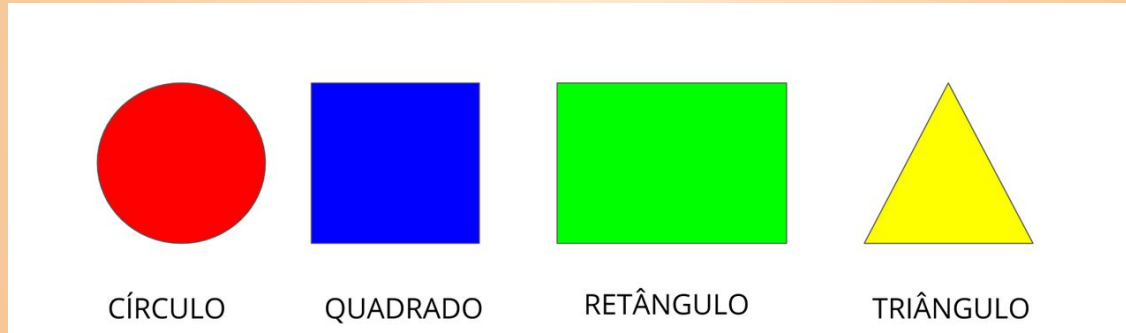

1º ano - Formas geométricas

Atividade:

Desenho no Lego Digital Designer as formas geométricas mais parecido possível com os exemplos abaixo.

Ajuda e instalação do LEGO Digital Designer:

[Instruções aos Responsáveis 1º ao 5º ano](#)

1º ano - Formas geométricas

Abaixo o meu exemplo